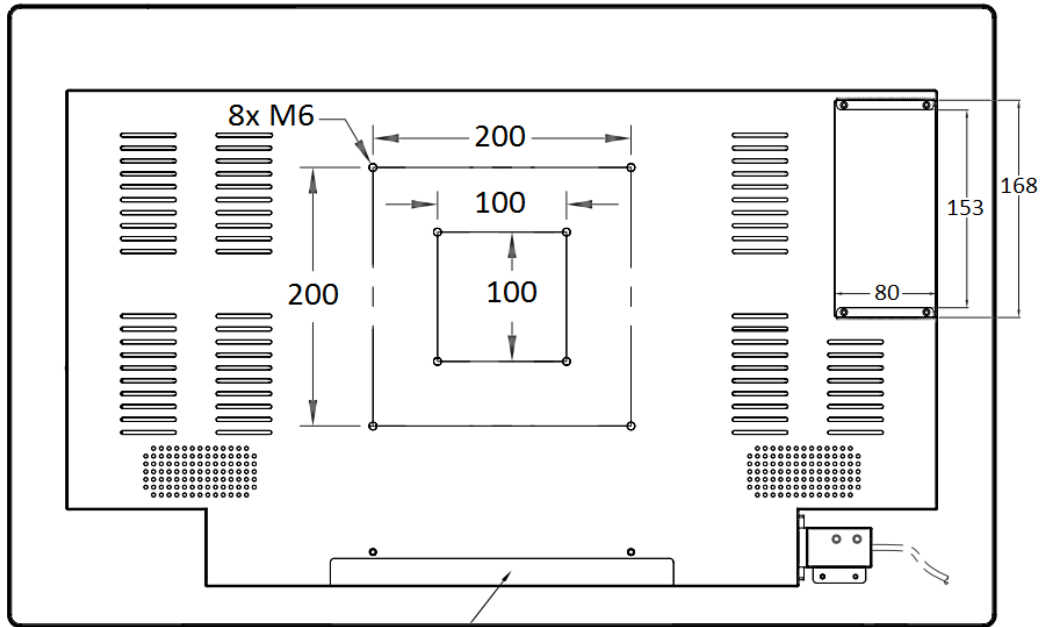

# POS-32 Tablet plus

Technische Spezifikationen	
<b>Bildschirm</b>	31,5" Touchscreen IPS Panel
<b>Touch</b>	IR-Touchscreen
<b>Gehäuse</b>	Leichtmetall
<b>Format</b>	16:9
<b>Auflösung</b>	1920 x 1080
<b>Helligkeit cd/m<sup>2</sup></b>	360
<b>Ausstattung</b>	auf Android 6 basierendes Betriebssystem, gehärtet
<b>CPU</b>	RK3288 Quad Core A17, 1.8GHz
<b>RAM</b>	2GB DDR3
<b>Speicher</b>	8GB eMMC
<b>Lautsprecher</b>	2 x 5W
<b>Video</b>	H.265, VP8, RV, WMV, AVS, H.263, MPEG4, 1080 decode, HTML5, Flash 10
<b>Audio</b>	MP3, WMA, AAC etc.
<b>Bildformate</b>	jpeg, bmp, png
<b>Anschlüsse</b>	2 x USB 2.0, Micro USB, WLAN 802.11 b/g/n, Bluetooth 4.0, LAN (RJ 45), Audio out, HDMI
<b>Extensions</b>	RS 232, SPI, USB, GPIO, LTE (3G, 4G), POS-QuickFind
<b>Gewicht</b>	16600g
<b>Befestigung</b>	VESA MIS-D 100 Vesa MIS-E 200