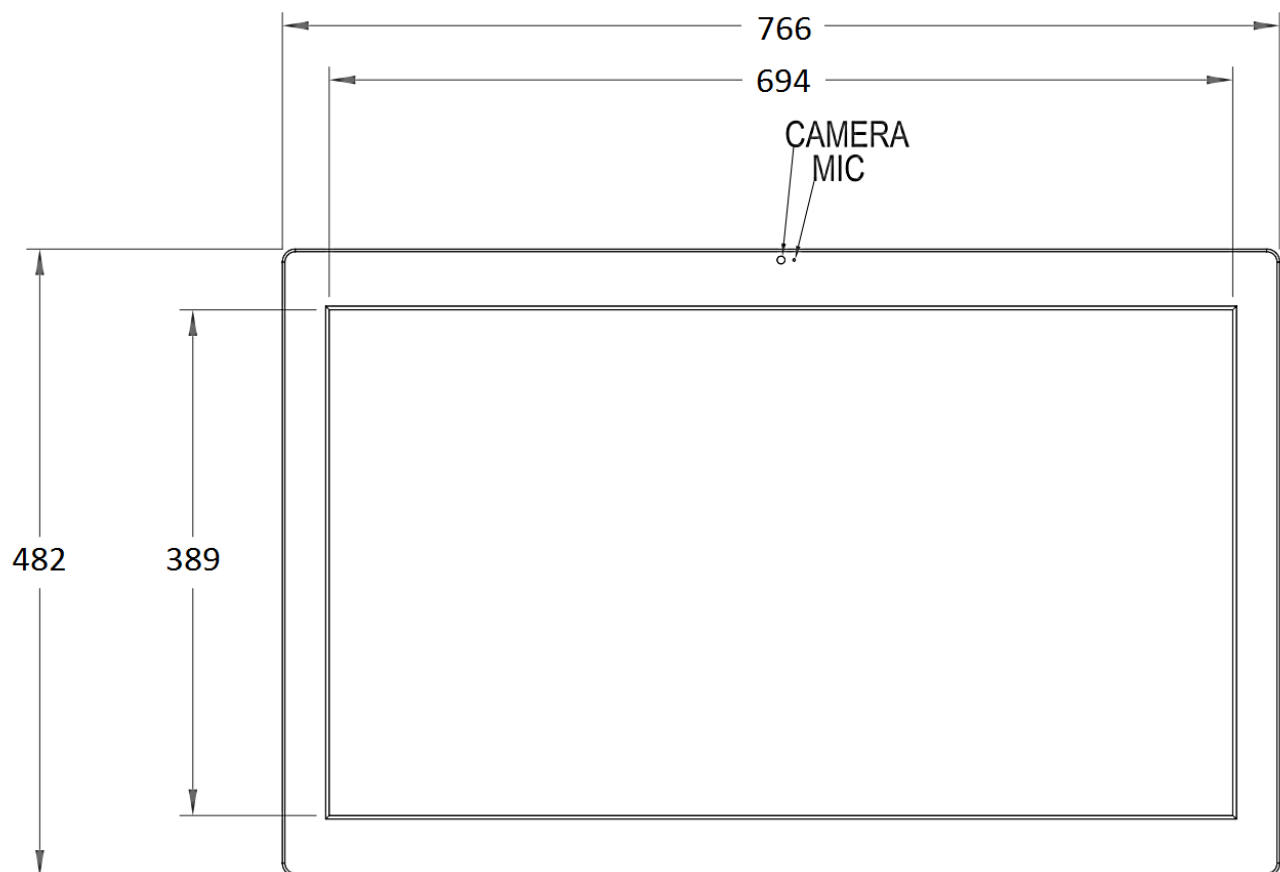

# POS-32 Tablet plus

Technische Spezifikationen	
<b>Bildschirm</b>	31,5" Touchscreen IPS Panel
<b>Touch</b>	IR-Touchscreen
<b>Gehäuse</b>	Leichtmetall
<b>Format</b>	16:9
<b>Auflösung</b>	1920 x 1080
<b>Helligkeit cd/m<sup>2</sup></b>	360
<b>Ausstattung</b>	auf Android 6 basierendes Betriebssystem, gehärtet
<b>CPU</b>	RK3288 Quad Core A17, 1.8GHz
<b>RAM</b>	2GB DDR3
<b>Speicher</b>	8GB eMMC
<b>Lautsprecher</b>	2 x 5W
<b>Video</b>	H.265, VP8, RV, WMV, AVS, H.263, MPEG4, 1080 decode, HTML5, Flash 10
<b>Audio</b>	MP3, WMA, AAC etc.
<b>Bildformate</b>	jpeg, bmp, png
<b>Anschlüsse</b>	2 x USB 2.0, Micro USB, WLAN 802.11 b/g/n, Bluetooth 4.0, LAN (RJ 45), Audio out, HDMI
<b>Extensions</b>	RS 232, SPI, USB, GPIO, LTE (3G, 4G), POS-QuickFind
<b>Gewicht</b>	16600g
<b>Befestigung</b>	VESA MIS-D 100 Vesa MIS-E 200